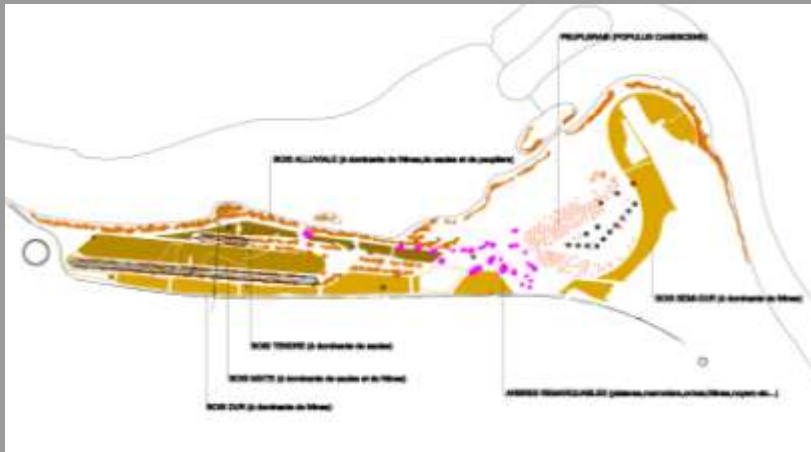

> typologie de boisement

Fédération Française du Paysage
pricilla tétaz paysagiste

6

LES BERGES DU RHONE In Situ/ Coup d'éclat /

Aménagement de 10ha sur 5km de long

- 44 M € dont 32 M € financé par le Grand Lyon
- 495 000 pavés posés, 350 arbres, 6 000 m² de pelouse plantés – 1600 places de stationnements supprimés