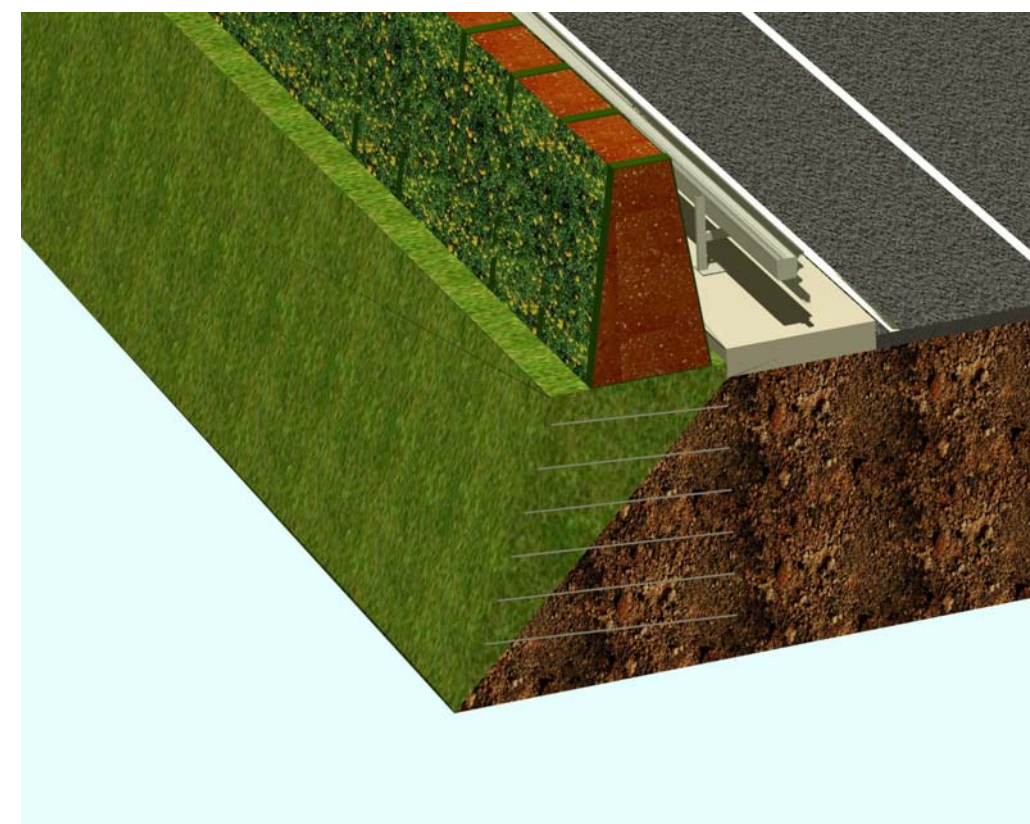

BAERMA

MURO VEGETATO PER PROTEZIONE ACUSTICA

cotoneaster crataegus max hedera abelia juniperus berberis cistus salix spiraea cistus max spartium lantana lantana sellowiana lonicera viburnum rosai

Officine Maccaferri S.p.A.
 Via Agresti, 6 - P.O. BOX 396 - 40123 Bologna (Italy)
 Tel. (+39) 051-6436000 - Fax (+39) 051-236507
 E-mail: comit@maccaferri.com
 Web site: www.maccaferri.com